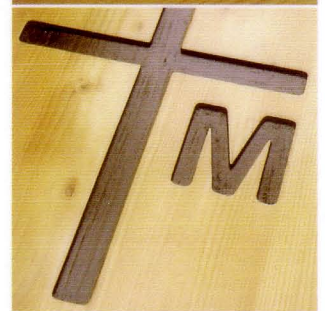

## „Papstsarg“

Von der Form her ein schlichter Sarg, jedoch in der Herstellung ein Modell, das höchste Ansprüche an das handwerkliche Können stellt!

Details, wie die gezinkten Eckverbindungen, die unsichtbaren Verschlüsse des Deckels sowie die Seilgriffe, die bei der Aufbahrung aus gestalterischen Gründen unter den Sarg gelegt werden können, verleihen diesem Produkt seine besondere Note.

Der Deckel ist in verschiedenen Variationen erhältlich. Wir fertigen diesen für Sie wahlweise mit Kreuz oder in glatter Ausführung. Für die Herstellung des Papstsarges verwenden wir die Hölzer Tanne oder Zypresse, deren Oberfläche wir honigfarben beizen.