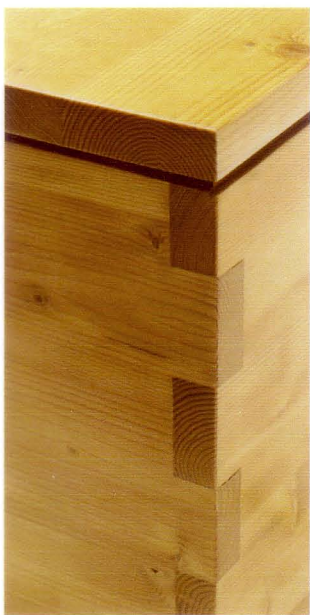

## „Papstsarg“

Von der Form her ein schlichter Sarg, jedoch in der Herstellung ein Modell, das höchste Ansprüche an das handwerkliche Können stellt!

Details, wie die gezinkten Eckverbindungen, die unsichtbaren Verschlüsse des Deckels sowie die Seilgriffe, die bei der Aufbahrung aus gestalterischen Gründen unter den Sarg gelegt werden können, verleihen diesem Produkt seine besondere Note.

Der Deckel ist in verschiedenen Variationen erhältlich. Wir fertigen diesen für Sie wahlweise mit Kreuz oder in glatter Ausführung. Für die Herstellung des Papstsarges verwenden wir die Hölzer Tanne oder Zypresse, deren Oberfläche wir honigfarben beizen.