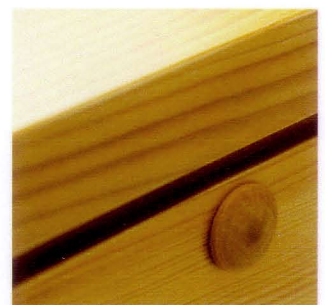

## „Papstsarg“

Von der Form her ein schlichter Sarg, jedoch in der Herstellung ein Modell, das höchste Ansprüche an das handwerkliche Können stellt!

Details, wie die gezinkten Eckverbindungen, die unsichtbaren Verschlüsse des Deckels sowie die Seilgriffe, die bei der Aufbahrung aus gestalterischen Gründen unter den Sarg gelegt werden können, verleihen diesem Produkt seine besondere Note.

Der Deckel ist in verschiedenen Variationen erhältlich. Wir fertigen diesen für Sie wahlweise mit Kreuz oder in glatter Ausführung. Für die Herstellung des Papstsarges verwenden wir die Hölzer Tanne oder Zypresse, deren Oberfläche wir honigfarben beizen.